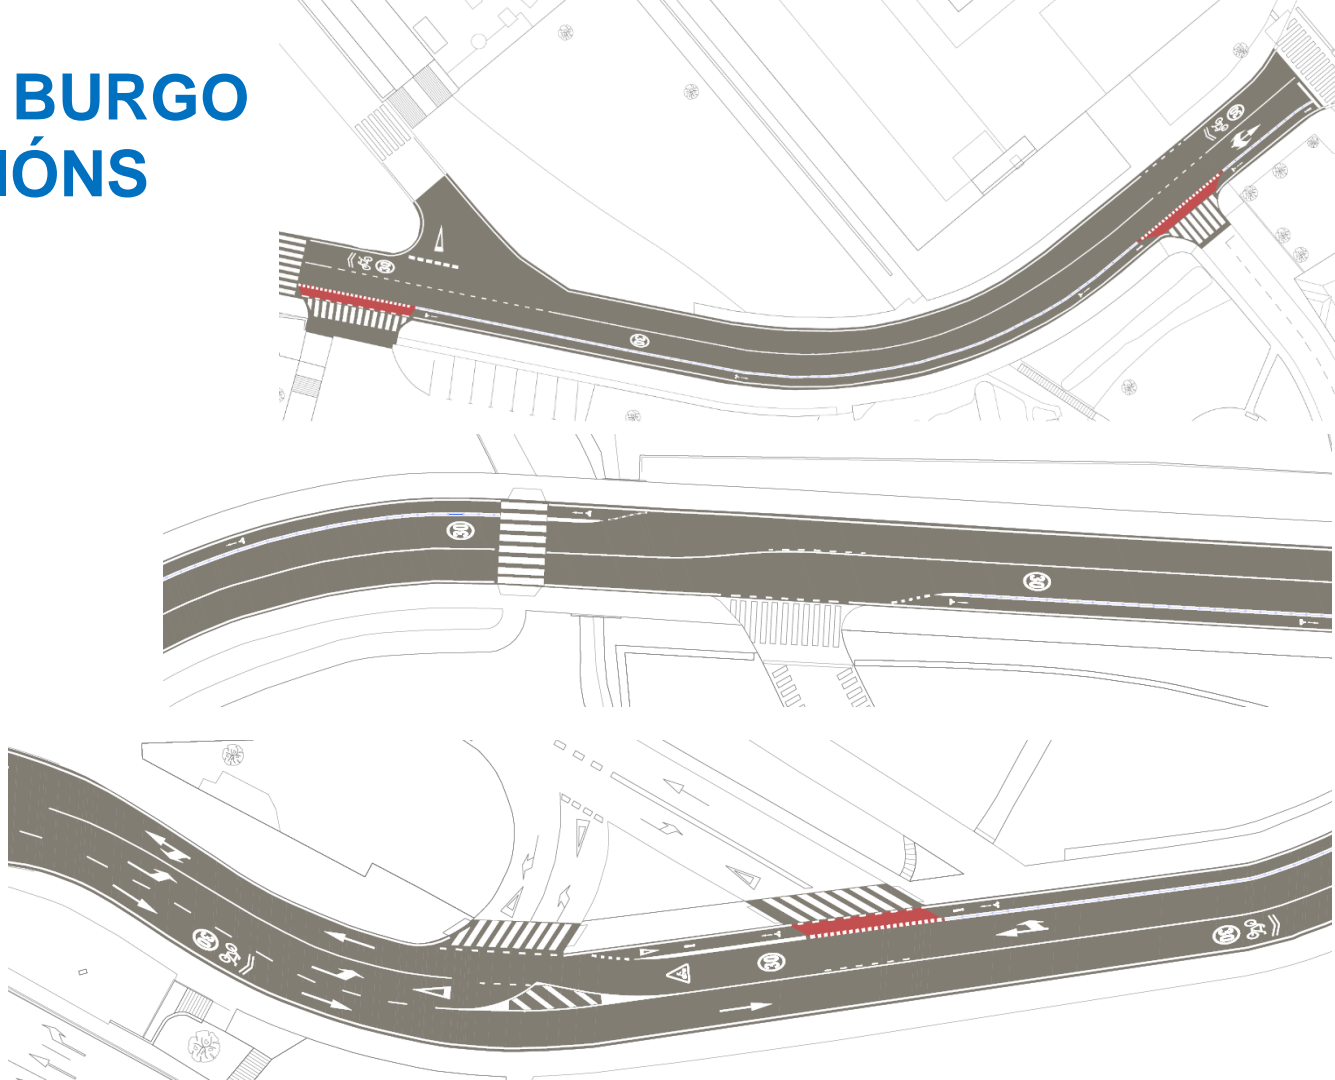

AVENIDA DO BURGO DAS NACIÓNS