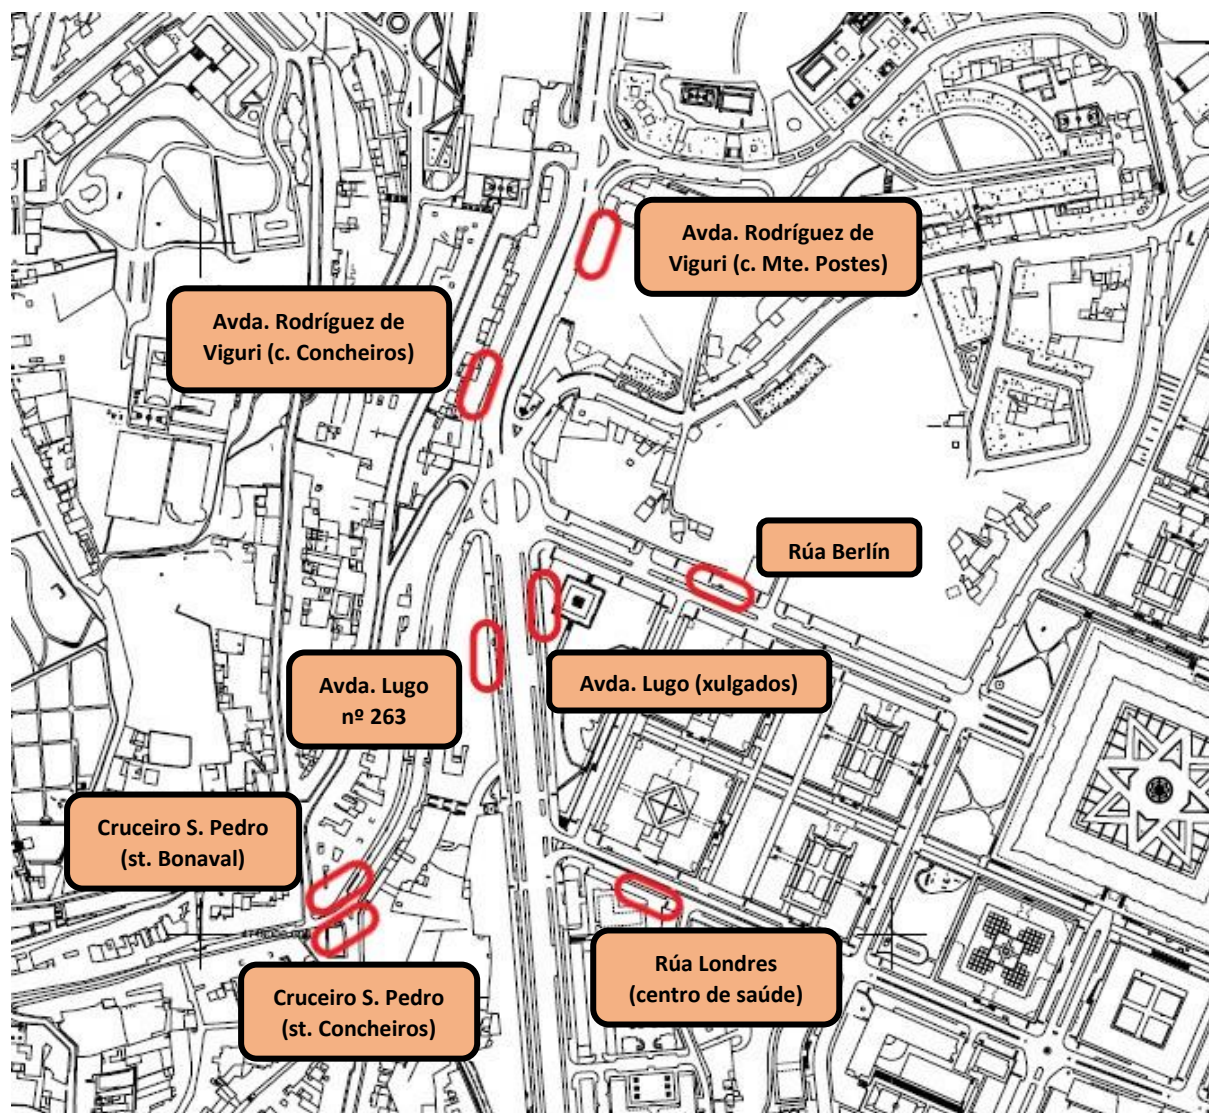

Paradas e liñas da rede de transporte urbano no ámbito Concheiros – avda. Lugo – R. Viguri

Liñas por parada:

| Parada | Liñas |
|---|--|
| Avda. Rodríguez de Viguri (c. Monte dos Postes) | 9 a Senra-Casas Novas / 13 a X. Pardiñas / C2 a hospitais / C5 a pza. Galicia / C11 a X. Pardiñas |
| Avda. Rodríguez de Viguri (c. Concheiros) | 9 a Fontiñas-CDC / 9 a Senra-Casas Novas / 13 a X. Pardiñas / C5 a pza. Galicia / C6 a Amio-Costa Vella |
| Rúa Berlín | 9 a Senra-Casas Novas / C2 a hospitais / C5 a pza. Galicia / C11 a X. Pardiñas |
| Avda. Lugo (xulgados) | 13 a X. Pardiñas |
| Avda. Lugo nº 263 | 13 a Belvís / C2 a hospitais / C11 a X. Pardiñas / C11 a Fontiñas |
| Rúa Londres (centro de saúde) | 9 a Fontiñas-CDC / C4 a S. Caetano / C6 a Amio-Costa Vella / C11 a Fontiñas |
| Cruceiro de San Pedro (st. Concheiros) | C11 a Fontiñas |
| Cruceiro de San Pedro (st. Bonaval) | 9 a Senra-Casas Novas / 13 a X. Pardiñas / C5 a pza. Galicia |