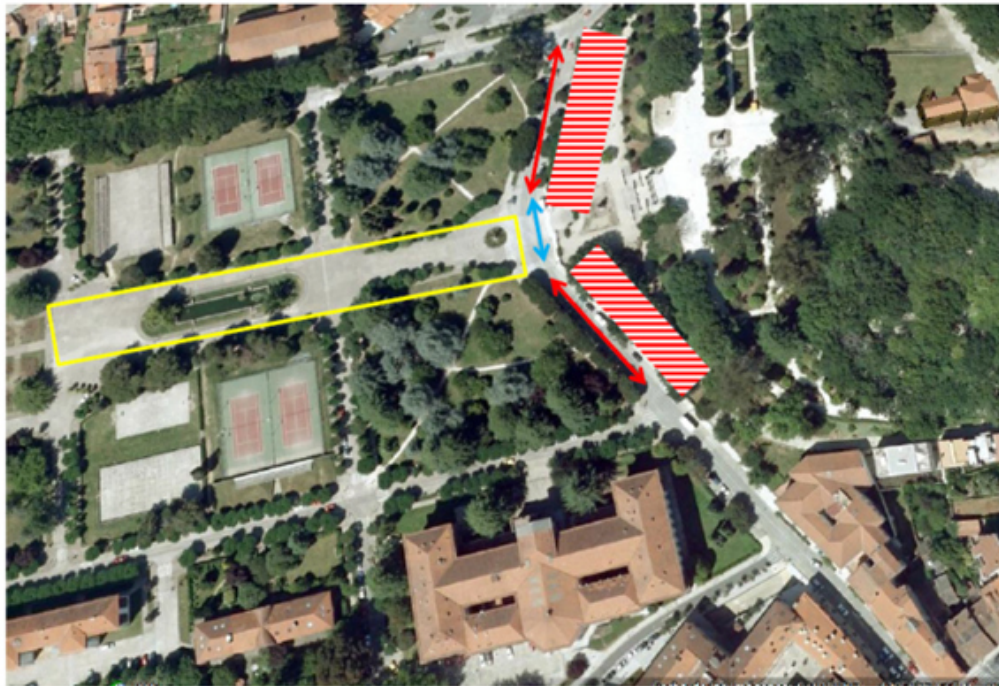

PERCORRIDO E MAPAS DA MARCHA CICLISTA

Circuito de 10 km:

Salida avenida de A Coruña

Avenida de las Ciencias

Avenida de Novoa Santos

Avenida de Vigo

Rúa de José María Suárez Núñez

Rúa de Vicente Fraiz Andón

Rúa de Lope Gómez de Marzoa

Avenida do Mestre Mateo

Avenida Barcelona

Rúa Antonio Rama Seoane

Rúa de Santa Marta de Arriba

Avenida Rosalía de Castro

Avenida de Xoan Carlos I

Rúa da Senra

Rúa da Ensinanza

Rúa da Virxe da Cerca

Rúa San Pedro

Rúa Concheiros

Rúa do Rosario

Rúa de Bonaval

Giro derecha Museo do Pobo Galego

Giro izquierda CGAC

Rúa do Morón

Rúa de Galeras

Rúa da Poza de Bar

Rúa de San Lorenzo

Avenida de Novoa Santos

Avenida das Ciencias

Avenida de A Coruña

Saludos.
Gabinete de prensa.