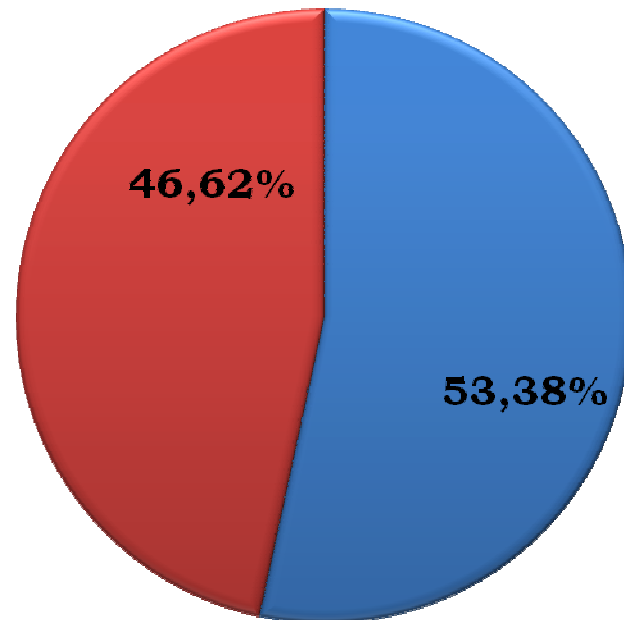

Censo de locais comerciais.

LOCAIS CENSADOS

CON ACTIVIDADE	—————→	2706
SEN ACTIVIDADE	—————→	1173
		<hr/>
TOTAL LOCAIS CENSADOS		3879

LOCAIS CENSADOS. Zonas

ENSANCHE	→	1802
MONUMENTAL	→	811
OUTRAS ZONAS	→	1266
		<hr/>
		3879

Ensanche

ACTIVIDADE	—————>	1322
SEN ACTIVIDADE	—————>	480
		<hr/>
		1802

Monumental

ACTIVIDADE	→	644
SEN ACTIVIDADE	→	167
		<hr/>
		811

Outras zonas

ACTIVIDADE	→	740
SEN ACTIVIDADE	→	526
		<hr/>
		1266

RELACIÓN LOCAIS SEN ACTIVIDADE/DISPOÑIBLES

DISPOÑIBLES	→	133
NON DISPOÑIBLES	→	1040
		<hr/>
		1173

LOCAIS DISPONÍBLES

INMOBILIARIAS	→	106
PARTICULARES	→	27
		<hr/>
		133

RELACIÓN LOCAIS DISPOÑIBLES/INFORMACIÓN

INFORMACIÓN COMPLETA	→	71
INFORMACIÓN INCOMPLETA	→	62
		<hr/>
		133