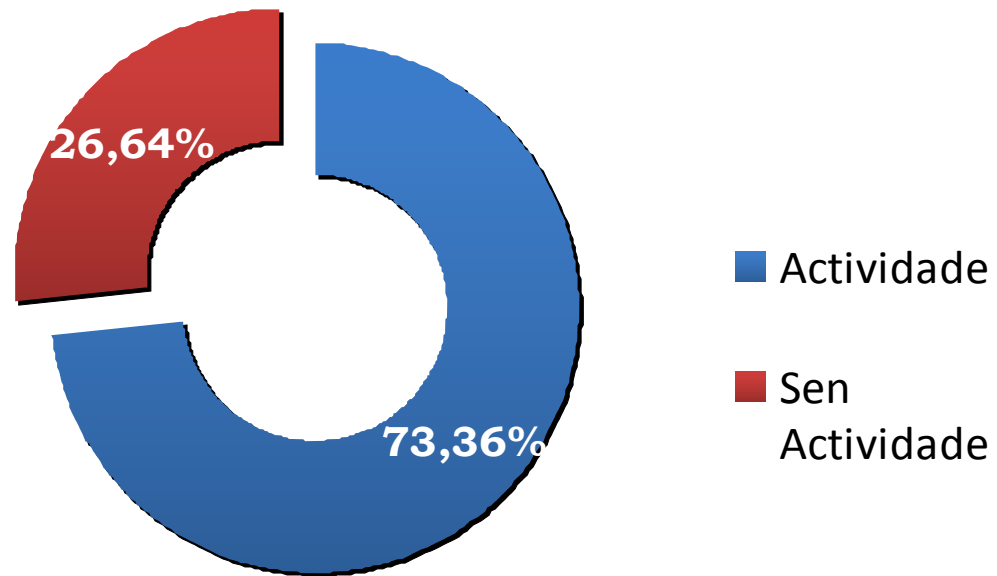

Censo de locais comerciais.

LOCAIS CENSADOS

CON ACTIVIDADE	—————→	2706
SEN ACTIVIDADE	—————→	1173
		<hr/>
TOTAL LOCAIS CENSADOS		3879

LOCAIS CENSADOS. Zonas

ENSANCHE	→	1802
MONUMENTAL	→	811
OUTRAS ZONAS	→	1266
		<hr/>
		3879

Ensanche

ACTIVIDADE	—————>	1322
SEN ACTIVIDADE	—————>	480
		<hr/>
		1802

Monumental

ACTIVIDADE	→	644
SEN ACTIVIDADE	→	167
		<hr/>
		811

Outras zonas

ACTIVIDADE	→	740
SEN ACTIVIDADE	→	526
		<hr/>
		1266

RELACIÓN LOCAIS SEN ACTIVIDADE/DISPOÑIBLES