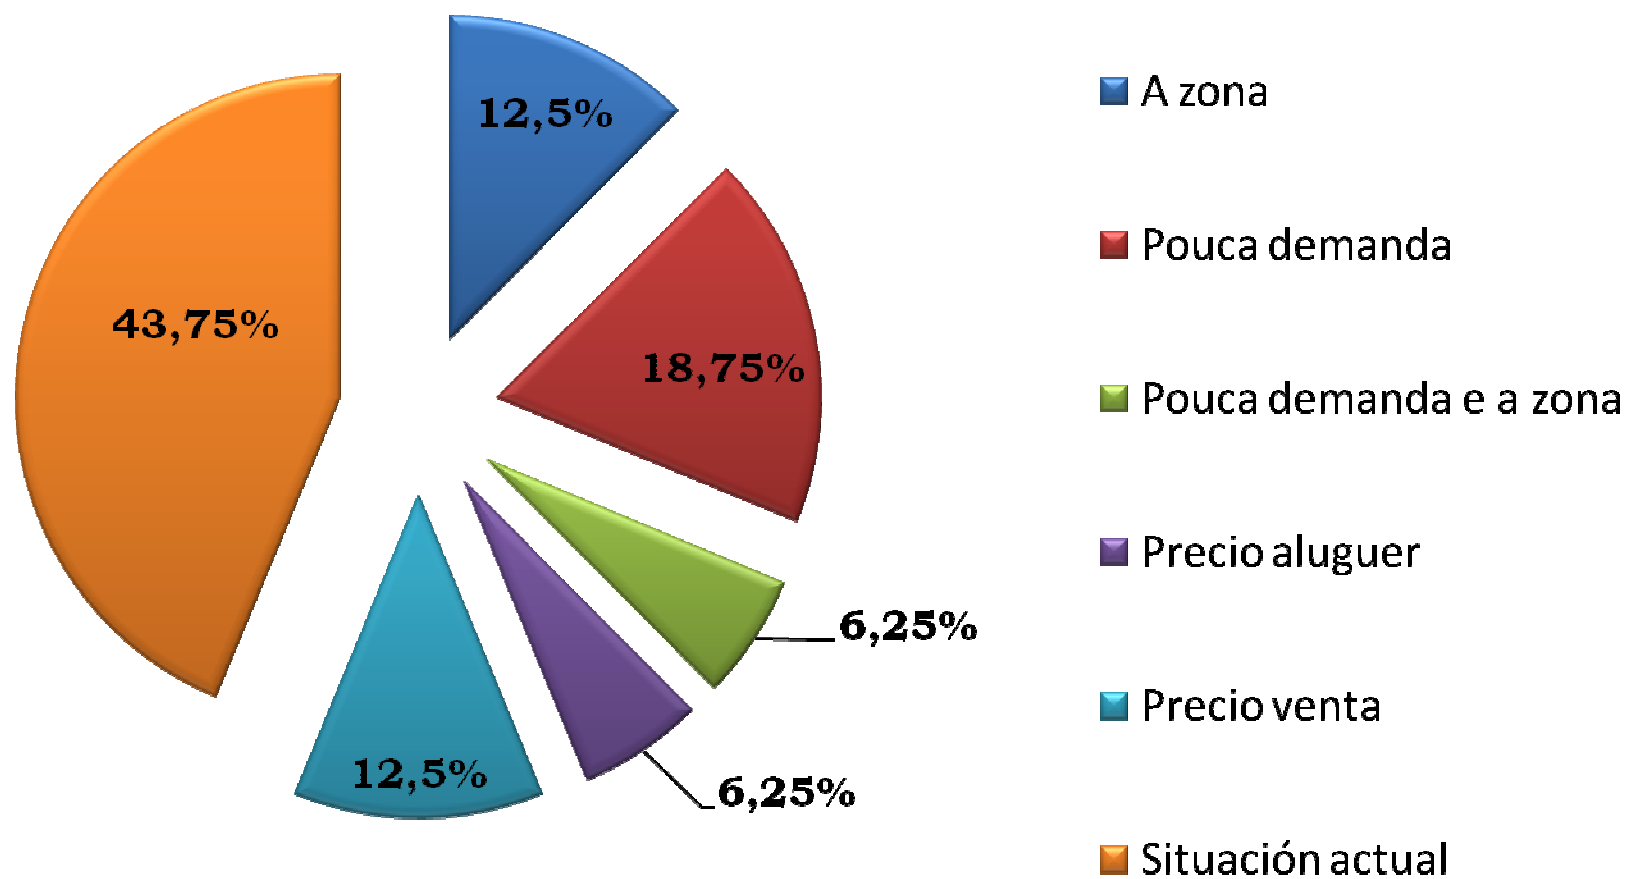

ZONA ENSANCHE