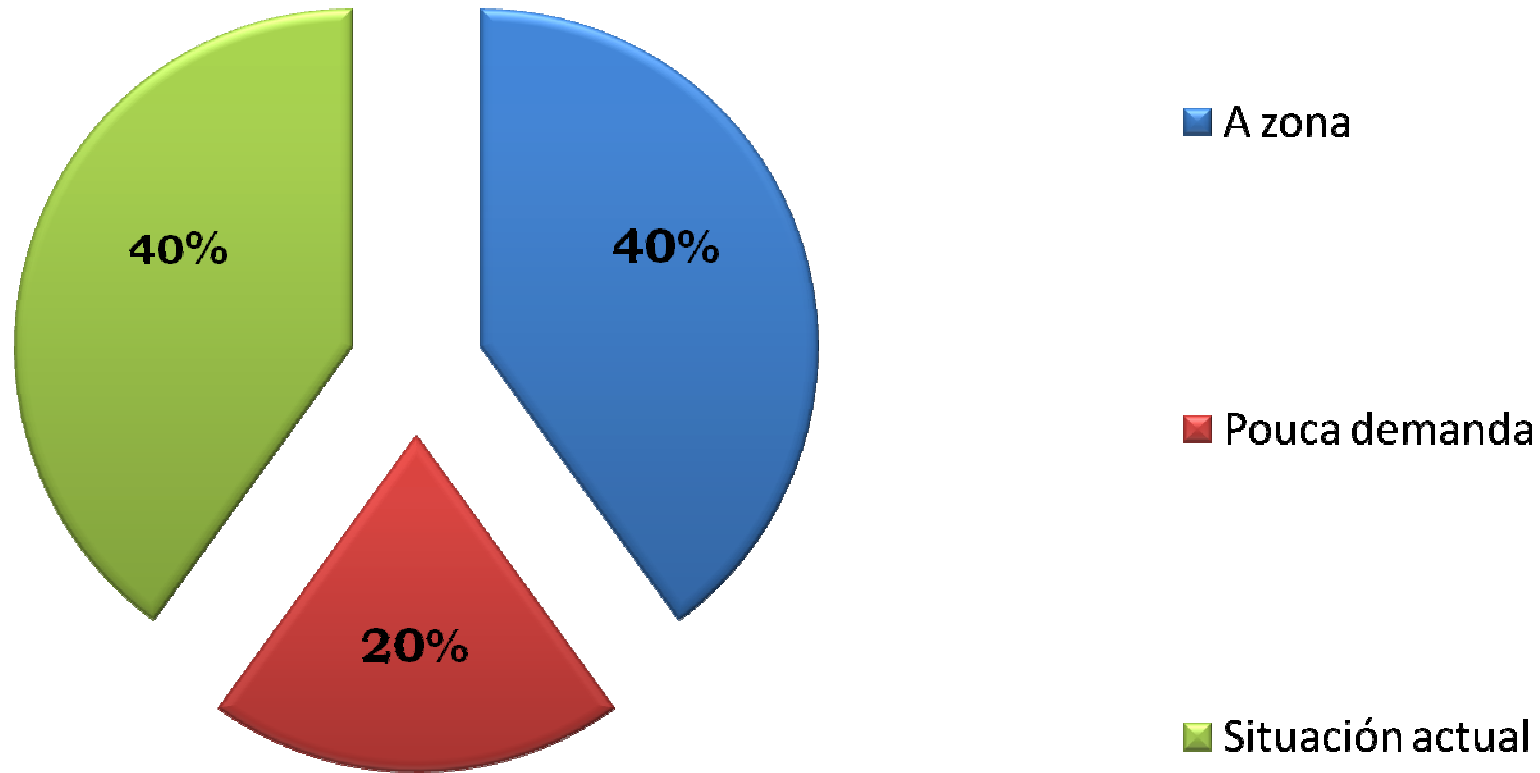

ZONA MONUMENTAL