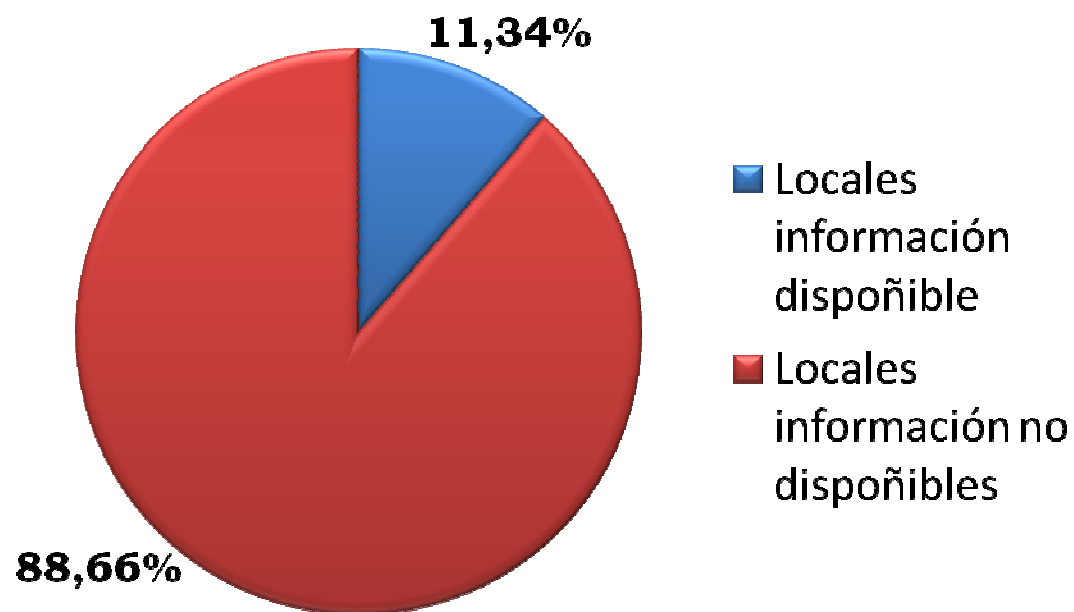

Censo de locais comerciais.

LOCAIS CENSADOS

CON ACTIVIDADE	—————→	2706
SEN ACTIVIDADE	—————→	1173
		<hr/>
TOTAL LOCAIS CENSADOS		3879

LOCAIS CENSADOS. Zonas

ENSANCHE	→	1802
MONUMENTAL	→	811
OUTRAS ZONAS	→	1266
		<hr/>
		3879

Ensanche

ACTIVIDADE	—————>	1322
SEN ACTIVIDADE	—————>	480
		<hr/>
		1802

Monumental

ACTIVIDADE	→	644
SEN ACTIVIDADE	→	167
		<hr/>
		811

Outras zonas

ACTIVIDADE	→	740
SEN ACTIVIDADE	→	526
		<hr/>
		1266

RELACIÓN LOCAIS SEN ACTIVIDADE/DISPOÑIBLES

DISPOÑIBLES	→	133
NON DISPOÑIBLES	→	1040
		<hr/>
		1173

LOCAIS DISPONÍBLES

INMOBILIARIAS	→	106
PARTICULARES	→	27
		<hr/>
		133

RELACIÓN LOCAIS DISPOÑIBLES/INFORMACIÓN

INFORMACIÓN COMPLETA	→	71
INFORMACIÓN INCOMPLETA	→	62
		<hr/>
		133