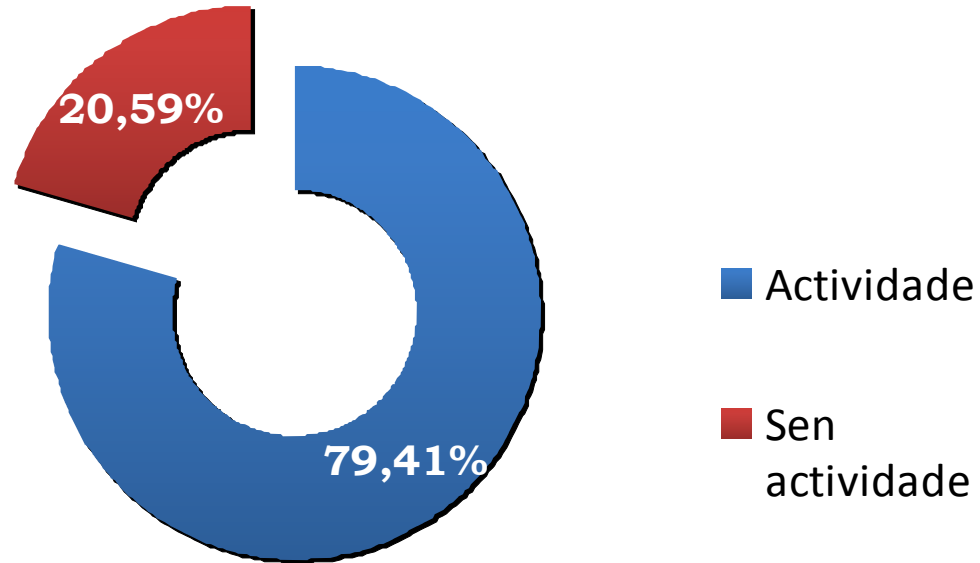

Censo de locais comerciais.

LOCAIS CENSADOS

CON ACTIVIDADE	—————→	2706
SEN ACTIVIDADE	—————→	1173
		<hr/>
TOTAL LOCAIS CENSADOS		3879

LOCAIS CENSADOS. Zonas

ENSANCHE	→	1802
MONUMENTAL	→	811
OUTRAS ZONAS	→	1266
		<hr/>
		3879

Ensanche

ACTIVIDADE	—————>	1322
SEN ACTIVIDADE	—————>	480
		<hr/>
		1802

Monumental

ACTIVIDADE	→	644
SEN ACTIVIDADE	→	167
		<hr/>
		811

Outras zonas

ACTIVIDADE	→	740
SEN ACTIVIDADE	→	526
		<hr/>
		1266

RELACIÓN LOCAIS SEN ACTIVIDADE/DISPOÑIBLES