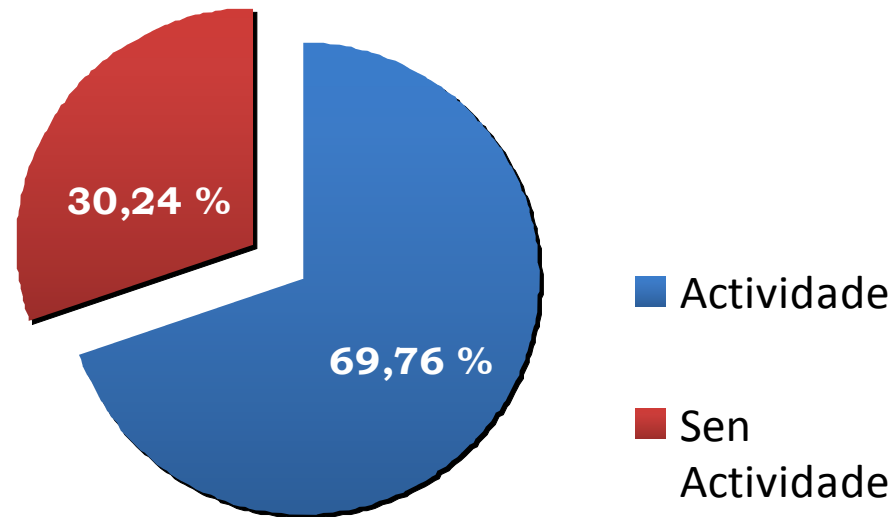

Censo de locais comerciais.

LOCAIS CENSADOS

CON ACTIVIDADE	—————→	2706
SEN ACTIVIDADE	—————→	1173
		<hr/>
TOTAL LOCAIS CENSADOS		3879

LOCAIS CENSADOS. Zonas

ENSANCHE	→	1802
MONUMENTAL	→	811
OUTRAS ZONAS	→	1266
		<hr/>
		3879

Ensanche

ACTIVIDADE	—————>	1322
SEN ACTIVIDADE	—————>	480
		<hr/>
		1802

Monumental

ACTIVIDADE	→	644
SEN ACTIVIDADE	→	167
		<hr/>
		811

Outras zonas

ACTIVIDADE	→	740
SEN ACTIVIDADE	→	526
		<hr/>
		1266

RELACIÓN LOCAIS SEN ACTIVIDADE/DISPOÑIBLES