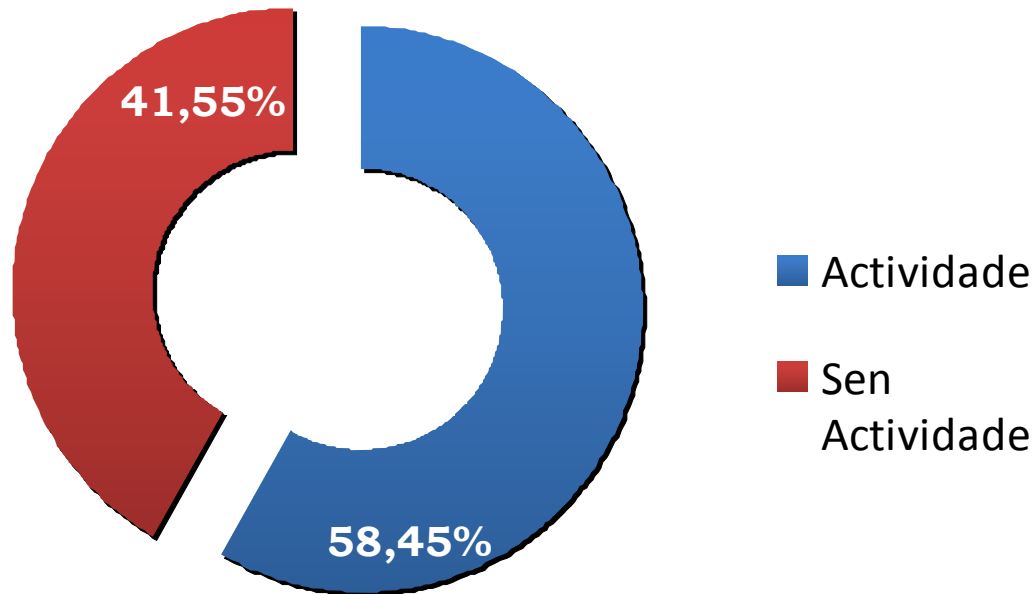

Censo de locais comerciais.

LOCAIS CENSADOS

CON ACTIVIDADE	—————→	2706
SEN ACTIVIDADE	—————→	1173
		<hr/>
TOTAL LOCAIS CENSADOS		3879

LOCAIS CENSADOS. Zonas

ENSANCHE	→	1802
MONUMENTAL	→	811
OUTRAS ZONAS	→	1266
		<hr/>
		3879

Ensanche

ACTIVIDADE	—————>	1322
SEN ACTIVIDADE	—————>	480
		<hr/>
		1802

Monumental

ACTIVIDADE	→	644
SEN ACTIVIDADE	→	167
		<hr/>
		811

Outras zonas

ACTIVIDADE	→	740
SEN ACTIVIDADE	→	526
		<hr/>
		1266

RELACIÓN LOCAIS SEN ACTIVIDADE/DISPOÑIBLES