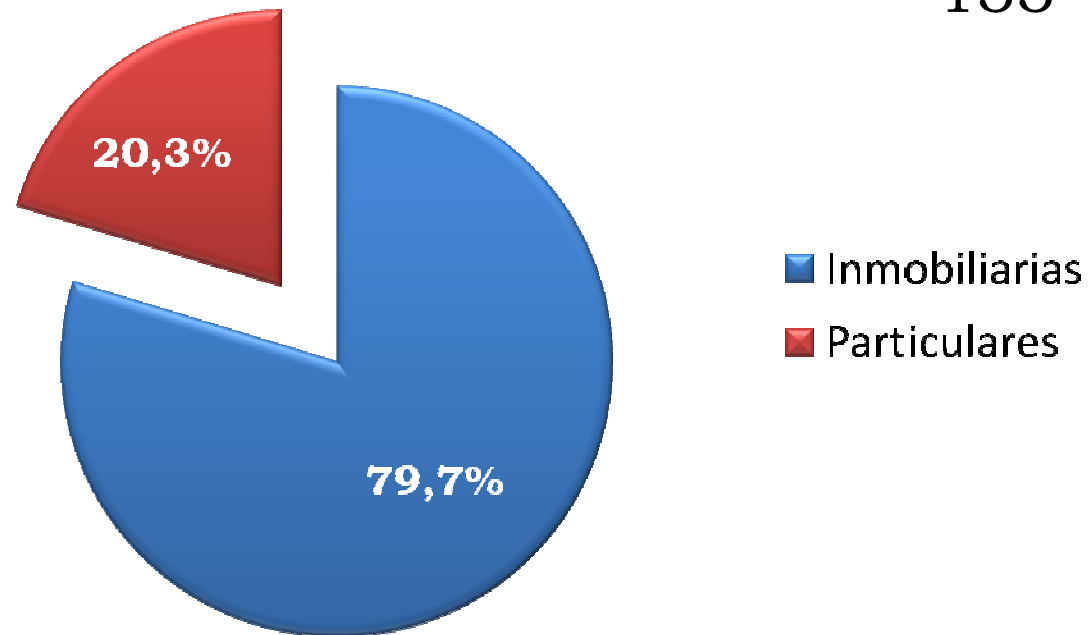

LOCAIS DISPONÍBLES

INMOBILIARIAS	→	106
PARTICULARES	→	27
		133