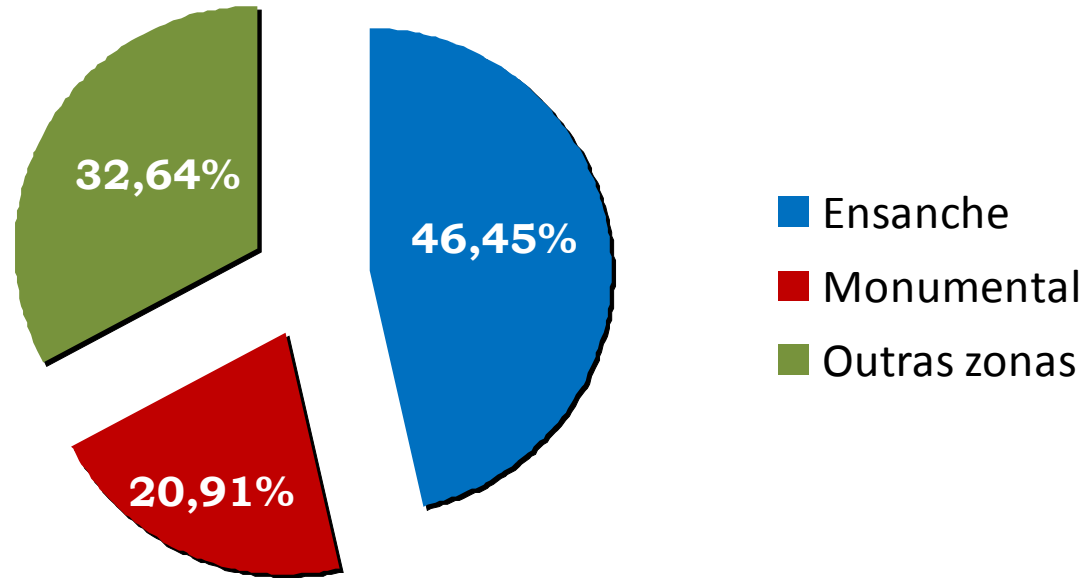

Censo de locais comerciais.

LOCAIS CENSADOS

CON ACTIVIDADE	—————→	2706
SEN ACTIVIDADE	—————→	1173
		<hr/>
TOTAL LOCAIS CENSADOS		3879

LOCAIS CENSADOS. Zonas

ENSANCHE	→	1802
MONUMENTAL	→	811
OUTRAS ZONAS	→	1266
		<hr/>
		3879

Ensanche

ACTIVIDADE	—————>	1322
SEN ACTIVIDADE	—————>	480
		<hr/>
		1802

Monumental

ACTIVIDADE	→	644
SEN ACTIVIDADE	→	167
		<hr/>
		811

Outras zonas

ACTIVIDADE	→	740
SEN ACTIVIDADE	→	526
		<hr/>
		1266

RELACIÓN LOCAIS SEN ACTIVIDADE/DISPOÑIBLES