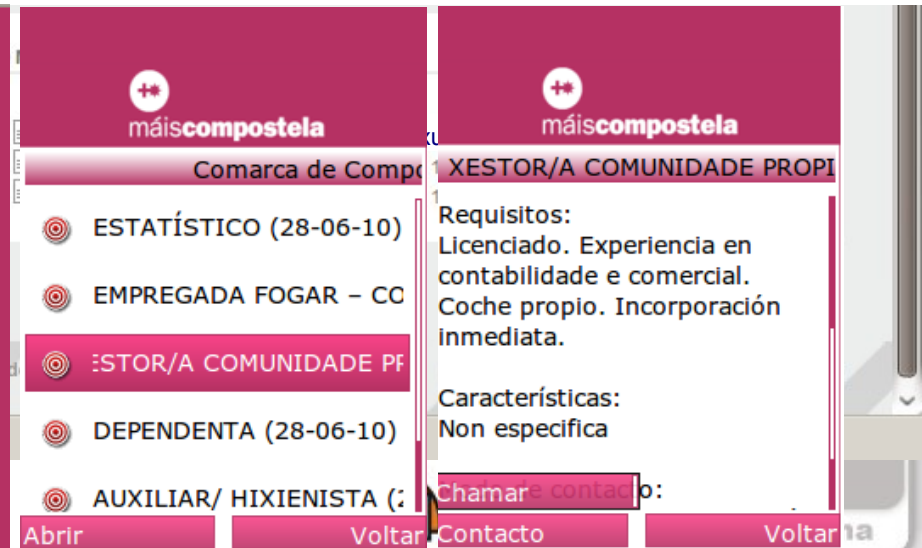

máscompostela

CONCELLO DE SANTIAGO
Concellaría de Promoción Económica

boletín de ofertas de emprego

69 | 22 xuño 10 | maiscompostela.org

- 1.- Introduce o teu número de telefono
- 2.- Introduce o código que aparece na imaxe inferior
- 3.- Pulsa o botón de envío

Teléfono

+34655254452

Código de seguridad:

2hnpr

Acepto los Términos y condiciones

Enviar

Loroestudio S.L. ©2009

loroestudio
desarrollo multiplataforma
móviles | pda | televisión interactiva

máscompostela

CONCELLO DE SANTIAGO
Concellaría de
Promoción Económica

SERVIZO SUSCRIPCIÓN (II)

Envío de sms a un Número Longo:

- O servizo de MobiGuías inclúe o uso dun número longo (neste caso o 981090326), ao que un usuario poida enviar un sms escribindo unha palabra crave (BOLSA).cun custo de 0,15 € (estes números longos son utilizados polas administracións públicas para dar servizo ao cidadán a un custo mínimo),
- O usuario recibe un sms de resposta cun enlace para a descarga da aplicación.
- O seu número queda almacenado nunha base de datos para o envío automático do seguinte boletín.