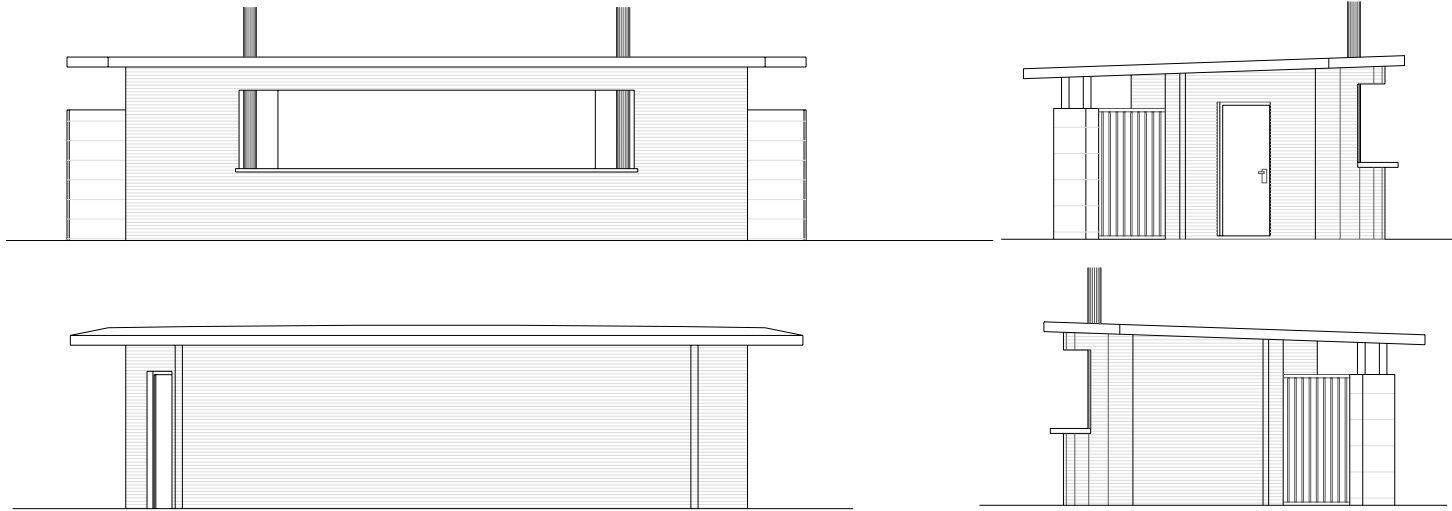

REFORMA CAMPO DE FUTBOL DE VILLESTRO

SANTIAGO DE COMPOSELA

CONCELLO
DE
SANTIAGO