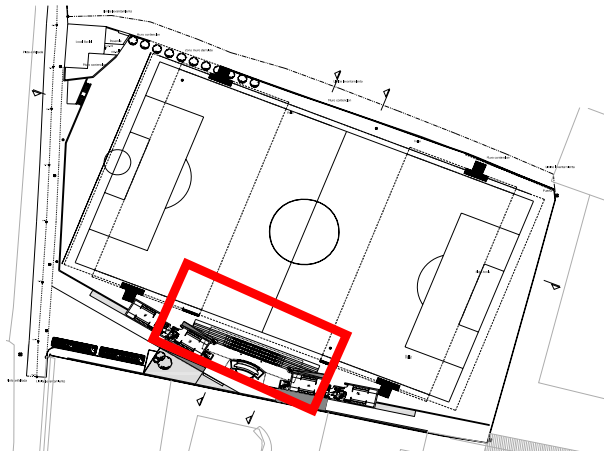

Detalle cantina

Cantina	Superficie
Almacén 1	10,94 m²
Zona de barra	2,71 m²
Almacén 2	2,71 m²

Superficie útil total 16,36 m²
Superficie construida total 21,56 m²

ARQUITAV ARQUITECTOS S.L.P.
ARQUITECTURA Y URBANISMO