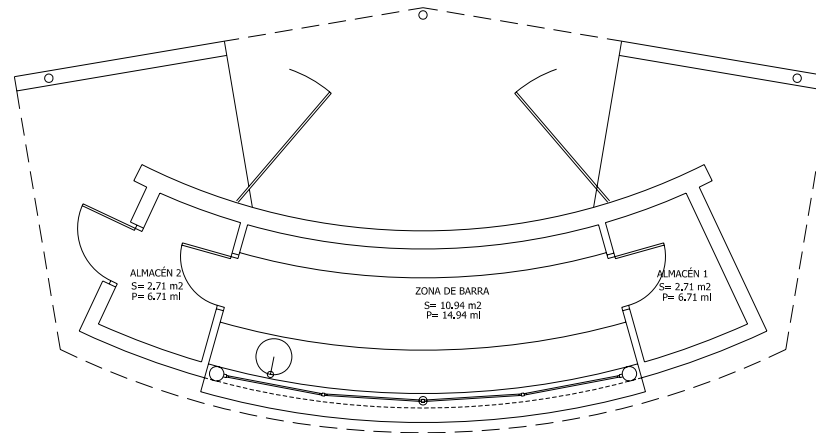

Detalle cantina

Cantina	Superficie
Almacén 1	10,94 m²
Zona de barra	2,71 m²
Almacén 2	2,71 m²

Superficie útil total 16,36 m²
Superficie construida total 21,56 m²

ARQUITAV ARQUITECTOS S.L.P.
ARQUITECTURA Y URBANISMO